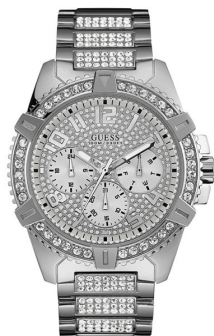

DIALANDO®

Guess men's watch W0799G1 Määrittelyt

OSTA NYT

Tämä asiakirja sisältää kaikki tiedot Guess W0799G1 men's watch. mallista. Me DIALANDO® kellokaupassa tarjoamme laajan valikoiman aitoja kelloja maailman parhaita kellomerkeitä.
<https://www.dialando.fi/>

PRODUCT INFORMATION

EAN	0091661458316
Sukupuoli	Miehet
Merkki	Guess
Collection	Frontier
Takuu [years]	2

MATERIAL & COLOUR

Hihnan materiaali	Ruostumaton teräs
Hihnan väri	Silver
Kotelomateriaali	Ruostumaton teräs
Kotelon väri	Hopea
Kotelon pinta	Kiillotettu
Taulun väri	Hopea
Kiven tyyppi	Sirkonia
Lasi	Mineraalilasi

PRODUCT EXECUTION

Display Type	Analogue
Liiketyyppi	Kvartsi (Akku)
Functions	Day of the week / 24-Hour / Date

DETAILS

Clasp	Folding clasp
Vedenkestävä	10 ATM

MEASURES

Kotelon leveys [mm]	49
Kotelon paksuus [mm]	11