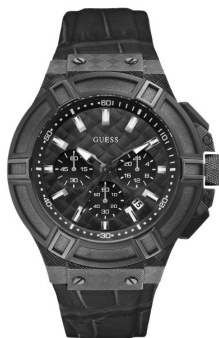

## Guess men's watch W0408G1 Määrittelyt

OSTA NYT

Tämä asiakirja sisältää kaikki tiedot Guess W0408G1 men's watch. mallista. Me **DIALANDO® kellokaupassa** tarjoamme laajan valikoiman aitoja kelloja maailman parhailta kellomerkeiltä.  
<https://www.dialando.fi/>

### MATERIAL & COLOUR

Hihnan materiaali	Synteettinen nahka
Hihnan väri	Musta
Taulun väri	Musta
Lasi	Mineraalilasi

### DETAILS

Clasp	Buckle
Vedenkestävä	10 ATM