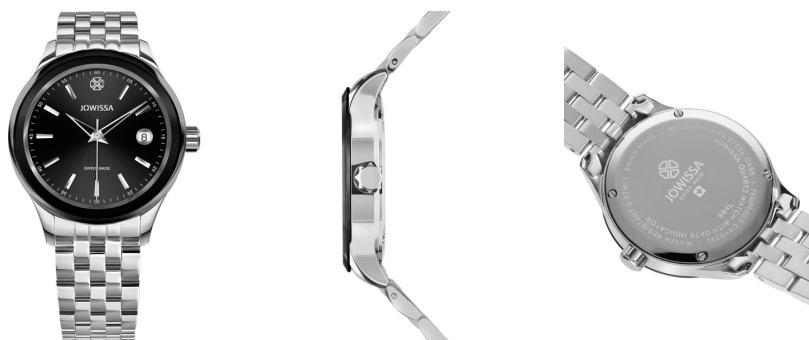

DIALANDO®

Jowissa naisten kello J4.235.M Määrittelyt

OSTA NYT

Tämä asiakirja sisältää kaikki tiedot Jowissa Tiro J4.235.M naisten kello, mallista. Me **DIALANDO®** kellokaupassa tarjoamme laajan valikoiman aitoja kelloja maailman parhailta kellomerkeiltä.
<https://www.dialando.fi/>

PRODUCT INFORMATION

EAN	7640167276080
Sukupuoli	Naiset / Miehet / Unisex
Takuu [years]	2

PRODUCT EXECUTION

Display Type	Analogue
Liiketyyppi	Kvartsi (Akku)

MEASURES

Kotelon leveys [mm]	38
---------------------	----

MATERIAL & COLOUR

Hihnan materiaali	Ruostumaton teräs
Hihnan väri	Silver
Taulun väri	Musta
Lasi	Mineraalilasi

DETAILS

Clasp	Butterfly clasp
Vedenkestävä	5 ATM