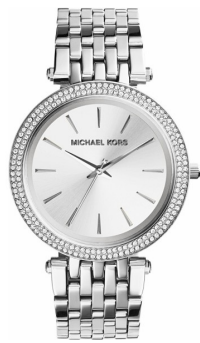

# DIALANDO®

naisten kello MK3190 Määrittelyt

OSTA NYT

Tämä asiakirja sisältää kaikki tiedot Michael Kors MK3190 naisten kello. mallista. Me **DIALANDO®** **kellokaupassa** tarjoamme laajan valikoiman aitoja kelloja maailman parhailta kellomerkeiltä.  
<https://www.dialando.fi/>

## PRODUCT EXECUTION

Display Type	Analogue
Liiketyyppi	Kvartsi (Akku)

## MATERIAL & COLOUR

Hihnan materiaali	Ruostumaton teräs
Hihnan väri	Silver
Taulun väri	Hopea
Lasi	Mineraalilasi