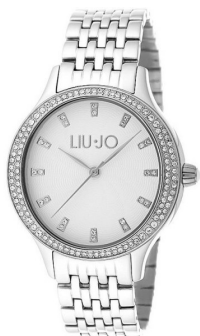

## Liujo naisten kello TLJ1010 Määrittelyt

OSTA NYT

Tämä asiakirja sisältää kaikki tiedot Liujo TLJ1010 naisten kello. mallista. Me **DIALANDO® kellokaupassa** tarjoamme laajan valikoiman aitoja kelloja maailman parhailta kellomerkeiltä.  
<https://www.dialando.fi/>

### MATERIAL & COLOUR

Hihnan materiaali	Ruostumaton teräs
Hihnan väri	Silver
Taulun väri	Valkoinen
Lasi	Mineraalilasi

### DETAILS

Clasp	Snap fastener
Vedenkestävä	5 ATM