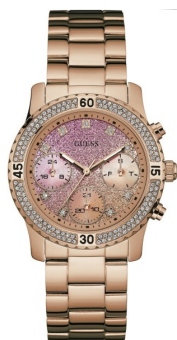

DIALANDO®

Guess naisten kello W0774L3 Määrittelyt

OSTA NYT

Tämä asiakirja sisältää kaikki tiedot Guess W0774L3 naisten kello, mallista. Me DIALANDO® kellokaupassa tarjoamme laajan valikoiman aitoja kelloja maailman parhailta kellomerkeiltä.
<https://www.dialando.fi/>

PRODUCT INFORMATION

EAN	0091661458767
Sukupuoli	Naiset
Merkki	Guess
Collection	Confetti
Takuu [years]	2

MATERIAL & COLOUR

Hihnan materiaali	Ruostumaton teräs
Hihnan väri	Rose gold
Kotelomateriaali	Ruostumaton teräs
Kotelon väri	Ruusukulta
Kotelon pinta	Kiillotettu
Taulun väri	Ruusukulta
Kiven tyyppi	Sirkonia
Lasi	Mineraalilasi

PRODUCT EXECUTION

Display Type	Analogue
Liiketyyppi	Kvartsi (Akku)
Functions	Day of the week / 24-Hour / Date

DETAILS

Clasp	Folding clasp
Vedenkestävä	3 ATM

MEASURES

Kotelon leveys [mm]	38
---------------------	----