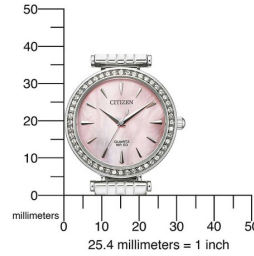

DIALANDO®

Citizen naisten kello ER0210-55Y Määrittelyt

OSTA NYT

Tämä asiakirja sisältää kaikki tiedot Citizen Elegance Quarz ER0210-55Y naisten kello, mallista. Me **DIALANDO®** kellokaupassa tarjoamme laajan valikoiman aitoja kelloja maailman parhailta kellomerkeiltä.
<https://www.dialando.fi/>

PRODUCT INFORMATION

EAN	4974374296405
Sukupuoli	Naiset
Takuu [years]	2

PRODUCT EXECUTION

Display Type	Analogue
Liiketyyppi	Kvartsi (Akku)

MEASURES

Kotelon leveys [mm]	30

MATERIAL & COLOUR

Hihnan materiaali	Ruostumaton teräs
Hihnan väri	Silver
Taulun väri	Helmiluu
Lasi	Mineraalilasi

DETAILS

Clasp	Folding clasp
Vedenkestävä	5 ATM