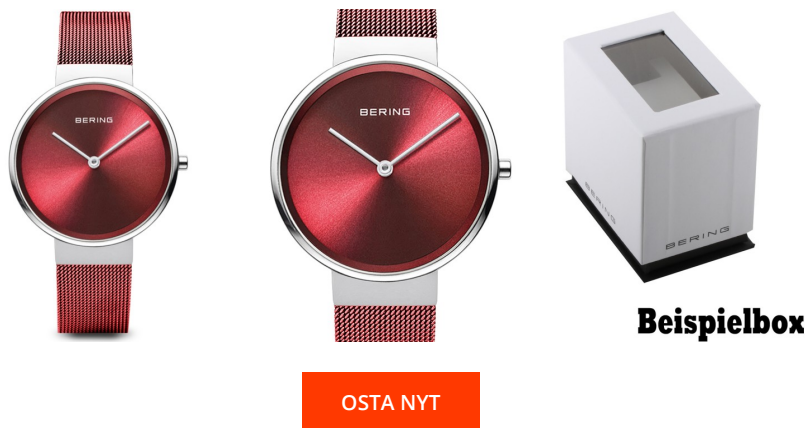

DIALANDO®

Bering naisten kello 14531-303 Määrittelyt

Tämä asiakirja sisältää kaikki tiedot Bering Classic 14531-303 naisten kello. mallista. Me **DIALANDO® kellokaupassa** tarjoamme laajan valikoiman aitoja kelloja maailman parhailta kellomerkeiltä.
<https://www.dialando.fi/>

PRODUCT INFORMATION

EAN	4894041206073
Sukupuoli	Naiset
Merkki	Bering
Collection	Classic 31 mm
Takuu [years]	2

PRODUCT EXECUTION

Display Type	Analogue
Liiketyyppi	Kvartsi (Akku)
Functions	Minute / Hour

MEASURES

Kotelon leveys [mm]	31
Kotelon paksuus [mm]	6
Hihnaleveys [mm]	14
Max. ranteen ympärysmitta [mm]	195

MATERIAL & COLOUR

Hihnan materiaali	Ruostumaton teräs
Hihnan väri	Red
Kotelomateriaali	Ruostumaton teräs
Kotelon väri	Hopea
Kotelon pinta	Kiillotettu / Mattapintainen
Taulun väri	Punainen
Lasi	Safiirilasi

DETAILS

Kehys	Kiinteä
Kotelon pohja	Stainless steel bottom (pressed)
Clasp	Clip clasp
Vedenkestävä	5 ATM