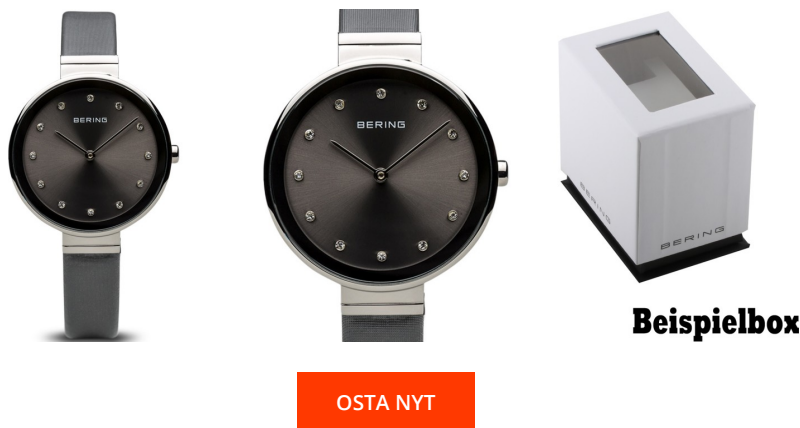

## Bering naisten kello 12034-609 Määrittelyt

**Beispielbox**

**OSTA NYT**

Tämä asiakirja sisältää kaikki tiedot Bering Classic 12034-609 naisten kello. mallista. Me **DIALANDO® kellokaupassa** tarjoamme laajan valikoiman aitoja kelloja maailman parhailta kellomerkeiltä.  
<https://www.dialando.fi/>

### PRODUCT EXECUTION

Display Type	Analogue
Liiketyyppi	Kvartsi (Akku)
Functions	Hour / Minute

### MATERIAL & COLOUR

Hihnan materiaali	Satiini / Aidosta nahasta
Hihnan väri	Harmaa
Kotelomateriaali	Ruostumaton teräs
Kotelon väri	Hopea
Kotelon pinta	Kiillotettu
Taulun väri	Harmaa
Kiven tyyppi	Swarovski
Lasi	Safiirilasi

### DETAILS

Kehys	Kiinteä
Kotelon pohja	Stainless steel bottom (pressed)
Clasp	Pin buckle
Vedenkestävä	3 ATM