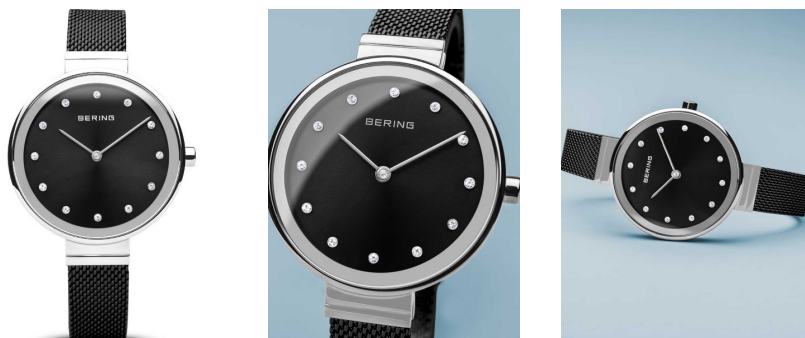

DIALANDO®

Bering naisten kello 12034-102 Määrittelyt

OSTA NYT

Tämä asiakirja sisältää kaikki tiedot Bering Classic 12034-102 naisten kello. mallista. Me DIALANDO® kellokaupassa tarjoamme laajan valikoiman aitoja kelloja maailman parhailta kellomerkeiltä.
<https://www.dialando.fi/>

PRODUCT INFORMATION

EAN	4894041206028
Sukupuoli	Naiset
Merkki	Bering
Collection	Classic Damen 34mm
Takuu [years]	2

MATERIAL & COLOUR

Hihnan materiaali	Ruostumaton teräs
Hihnan väri	Musta
Kotelomateriaali	Ruostumaton teräs
Kotelon väri	Hopea
Kotelon pinta	Kiillotettu
Taulun väri	Harmaa
Kiven tyyppi	Swarovski
Lasi	Safiirilasi

PRODUCT EXECUTION

Display Type	Analogue
Liiketyyppi	Kvartsi (Akku)
Functions	Hour / Minute

DETAILS

Kehys	Kiinteä
Kotelon pohja	Stainless steel bottom (pressed)
Clasp	Clip clasp
Vedenkestävä	3 ATM

MEASURES